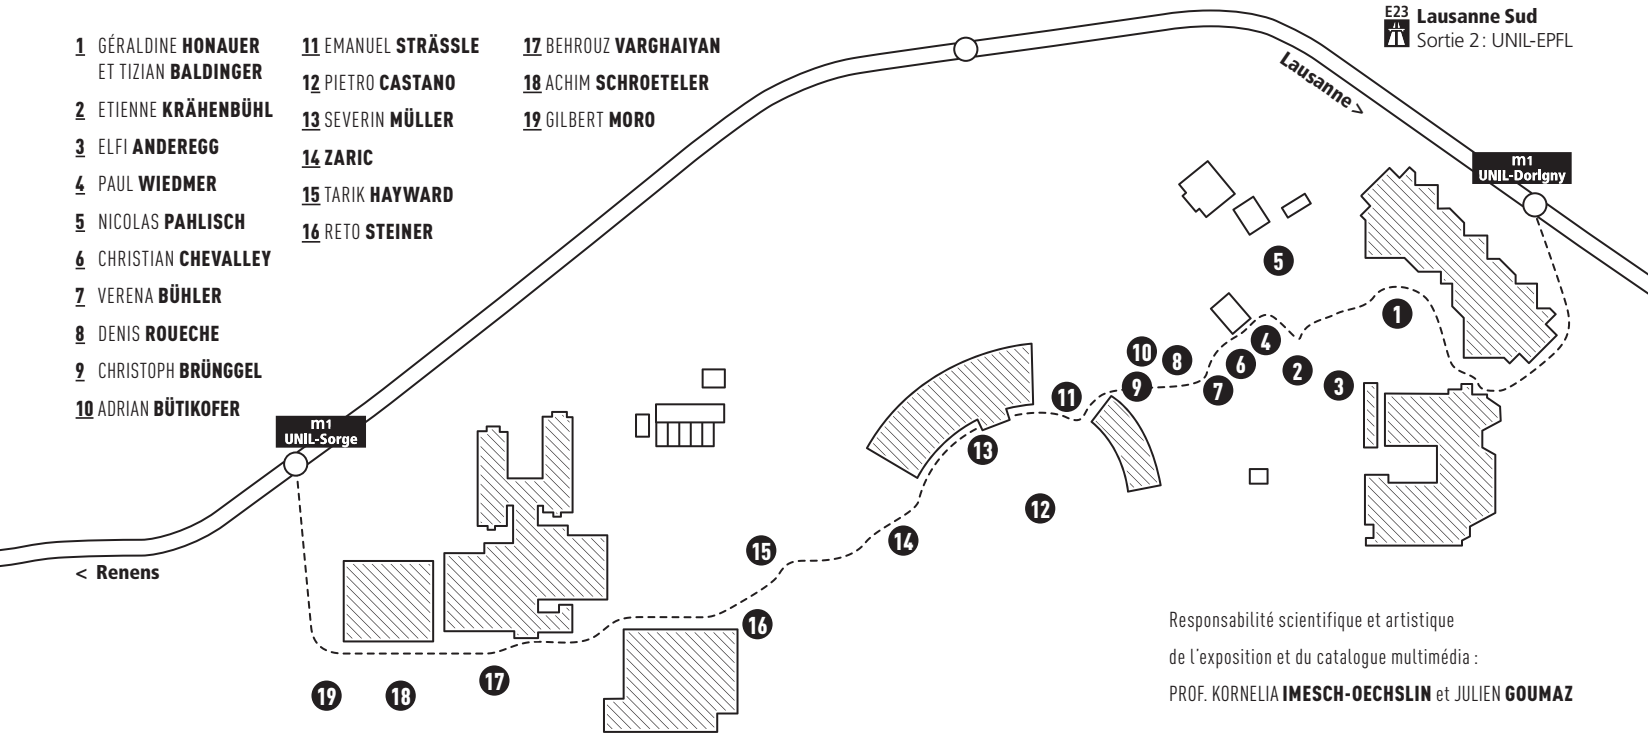

Responsabilité scientifique et artistique
de l'exposition et du catalogue multimédia :
PROF. KORNELIA **IMESCH-OECHSLIN** et JULIEN **GOUMAZ**

TRIENNALE UNIL – SCULPTURES SUR LE CAMPUS

Les œuvres de l'exposition collective de la Triennale UNIL seront visibles dans le parc de l'Université,
à Dorigny, jusqu'en automne 2014.